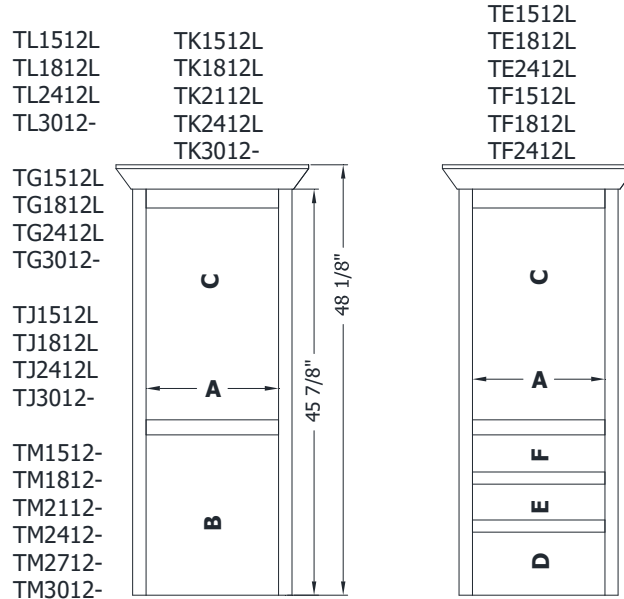

## Ashford, Gentry, Lambiere and Valencia

All Dimensions are shown in inches rounded up or down to the nearest 1/8".

Model#	A	B	C	D	E	F
TK1512L	12 3/8"	18 1/8"	23 7/8"	NA	NA	NA
TK1812L	15 1/4"	18 1/8"	23 7/8"	NA	NA	NA
TK2112L	18"	18 1/8"	23 7/8"	NA	NA	NA
TK2412L	21"	18 1/8"	23 7/8"	NA	NA	NA
TK3012-	27"	18 1/8"	23 7/8"	NA	NA	NA
TL1512L	12 3/8"	18 1/8"	23 7/8"	NA	NA	NA
TL1812L	15 1/4"	18 1/8"	23 7/8"	NA	NA	NA
TL2412L	21"	18 1/8"	23 7/8"	NA	NA	NA
TL3012-	27"	18 1/8"	23 7/8"	NA	NA	NA
TG1512L	12 3/8"	18 1/8"	23 7/8"	NA	NA	NA
TG1812L	15 1/4"	18 1/8"	23 7/8"	NA	NA	NA
TG2412L	21"	18 1/8"	23 7/8"	NA	NA	NA
TG3012-	27"	18 1/8"	23 7/8"	NA	NA	NA
TJ1512L	12 3/8"	18 1/8"	23 7/8"	NA	NA	NA
TJ1812L	15 1/4"	18 1/8"	23 7/8"	NA	NA	NA
TJ2412L	21"	18 1/8"	23 7/8"	NA	NA	NA
TJ3012-	27"	18 1/8"	23 7/8"	NA	NA	NA
TM1512-	12 3/8"	18 1/8"	23 7/8"	NA	NA	NA
TM1812-	15 1/4"	18 1/8"	23 7/8"	NA	NA	NA
TM2112-	18"	18 1/8"	23 7/8"	NA	NA	NA
TM2412-	21"	18 1/8"	23 7/8"	NA	NA	NA
TM2712-	24"	18 1/8"	23 7/8"	NA	NA	NA
TM3012-	27"	18 1/8"	23 7/8"	NA	NA	NA
TE1512L	12 3/8"	NA	23 7/8"	7 1/8"	4 1/8"	4 1/4"
TE1812L	15 1/4"	NA	23 7/8"	7 1/8"	4 1/8"	4 1/4"
TE2412L	21"	NA	23 7/8"	7 1/8"	4 1/8"	4 1/4"
TF1512L	12 3/8"	NA	23 7/8"	7 1/8"	4 1/8"	4 1/4"
TF1812L	15 1/4"	NA	23 7/8"	7 1/8"	4 1/8"	4 1/4"
TF2412L	21"	NA	23 7/8"	7 1/8"	4 1/8"	4 1/4"