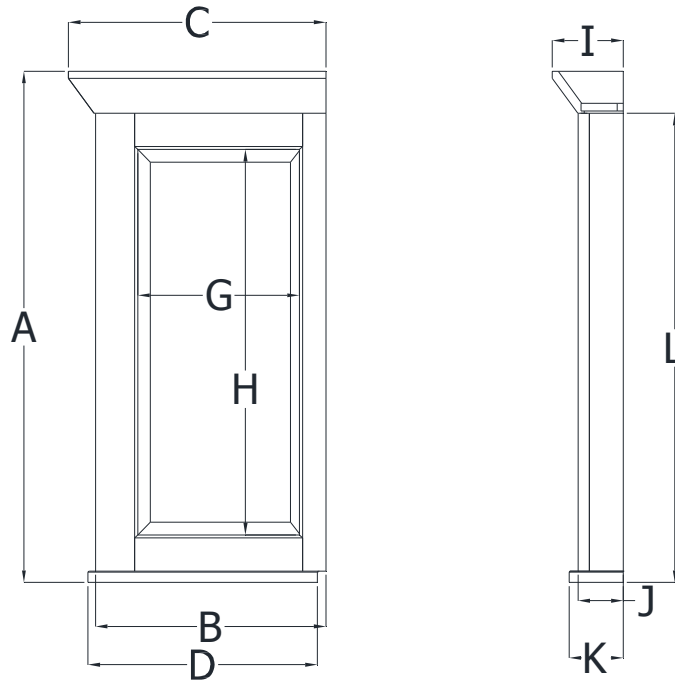

## Overlay Collections

Ashford, Gentry, Lambiere and Valencia

	Cabinet		Crown		SILL		Door		Mirror		Crown	Cab	Sill	Cab	Electric		Storage
	Height A	Width B	Width C	Width D	Width E	Height F	Height G	Width H	Depth I	Depth J	Depth K	Height L	Width M	Height N	Width O		
BM12PLL	33 3/8	12	14	12 5/8	11 1/2	28 3/4	24 3/4	9 1/2	4 1/2	2 5/8	3 1/2	30 5/8	NA	NA	9 1/2		
BM12PRR	33 3/8	12	14	12 5/8	11 1/2	28 3/4	24 3/4	9 1/2	4 1/2	2 5/8	3 1/2	30 5/8	NA	NA	9 1/2		
BM15PLL	33 3/8	15	17	15 1/2	14 1/4	28 3/4	24 3/4	12 1/4	4 1/2	2 5/8	3 1/2	30 5/8	NA	NA	12 1/2		
BM15PRR	33 3/8	15	17	15 1/2	14 1/4	28 3/4	24 3/4	12 1/4	4 1/2	2 5/8	3 1/2	30 5/8	NA	NA	12 1/2		

# Breakfront Framed Mirror Specifications

## Overlay Collections

Ashford, Gentry, Lambiere and Valencia

	Cabinet		Crown	SILL	Door		Mirror		Crown	Cab	Sill	Cab	Electric		Storage
	Height A	Width B	Width C	Width D	Width E	Height F	Height G	Width H	Depth I	Depth J	Depth K	Height L	Width M	Height N	Width O
BM12PFL	32 7/8	12	14	12 5/8	NA	NA	24 3/4	7 5/8	4 1/2	2 3/8	3 1/2	30	NA	NA	9 1/2
BM12PFR	32 7/8	12	14	12 5/8	NA	NA	24 3/4	7 5/8	4 1/2	2 3/8	3 1/2	30	NA	NA	9 1/2
BM15PFL	32 7/8	15	17	15 1/2	NA	NA	24 3/4	10 7/8	4 1/2	2 3/8	3 1/2	30	NA	NA	12 1/2
BM15PFR	32 7/8	15	17	15 1/2	NA	NA	24 3/4	10 7/8	4 1/2	2 3/8	3 1/2	30	NA	NA	12 1/2